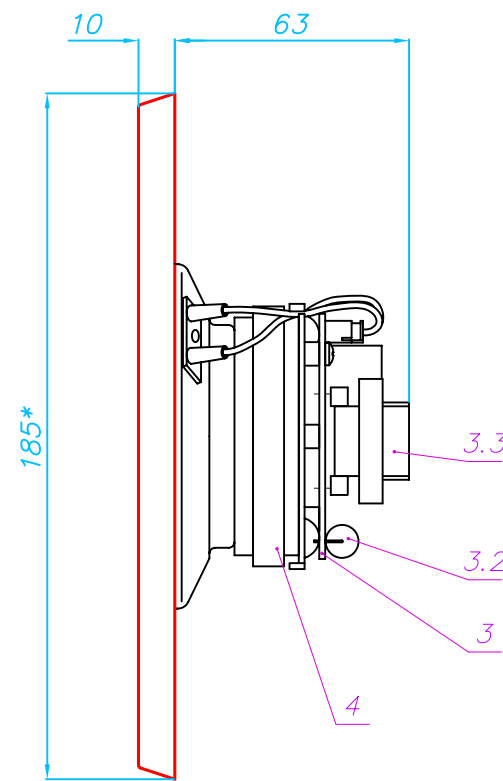

Вид спереди

Вид сбоку

Вид сзади

ОСНОВНЫЕ СОСТАВНЫЕ ЧАСТИ ОПОВЕЩАТЕЛЯ:

- поз. 1 – Защитная декоративная крышка из металла (E90-R и ET90-R – красная, E90-W и ET90-W – белая, E90-N и ET90-N – стальная)
- поз. 1.1 – шуруп для крепления защитной декоративной крышки к монтажной пластине
- поз. 2 – Монтажная пластина для громкоговорителя
- поз. 3 – Печатная плата с радиоэлементами
- поз. 3.1 – винтовые клеммы с прижимными контактами
- поз. 3.2 – конденсатор
- поз. 3.3 – трансформатор
- поз. 3.4 – переключки выбора мощности
- поз. 4 – Громкоговоритель. Головка громкоговорителя защищена с задней стороны непроницаемой металлической оболочкой

1) Питание от трансляционных линий с рабочим напряжением 25В или 70В и совместимость с линиями, исправность электропроводки в которых контролируется постоянным напряжением до 33В. К одной клемме (поз.3.1) допускается подключать до 2-х проводников, каждый сечением до 2.5 кв.мм