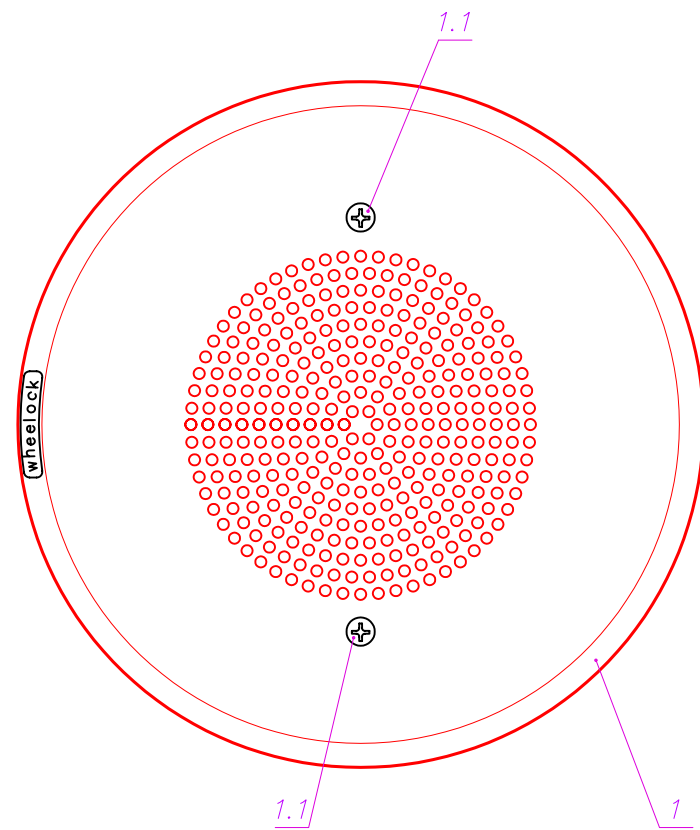

Вид спереди

Вид сбоку

Вид сзади

ОСНОВНЫЕ СОСТАВНЫЕ ЧАСТИ ОПОВЕЩАТЕЛЯ:

- поз. 1 – Защитная декоративная крышка из металла (E90-R и ET90-R – красная, E90-W и ET90-W – белая, E90-N и ET90-N – стальная)
- поз. 1.1 – шуруп для крепления защитной декоративной крышки к монтажной пластине
- поз. 2 – Монтажная пластина для громкоговорителя
- поз. 3 – Печатная плата с радиоэлементами
- поз. 3.1 – винтовые клеммы с прижимными контактами
- поз. 3.2 – конденсатор
- поз. 3.3 – трансформатор
- поз. 3.4 – переключки выбора мощности
- поз. 4 – Громкоговоритель. Головка громкоговорителя защищена с задней стороны непроницаемой металлической оболочкой