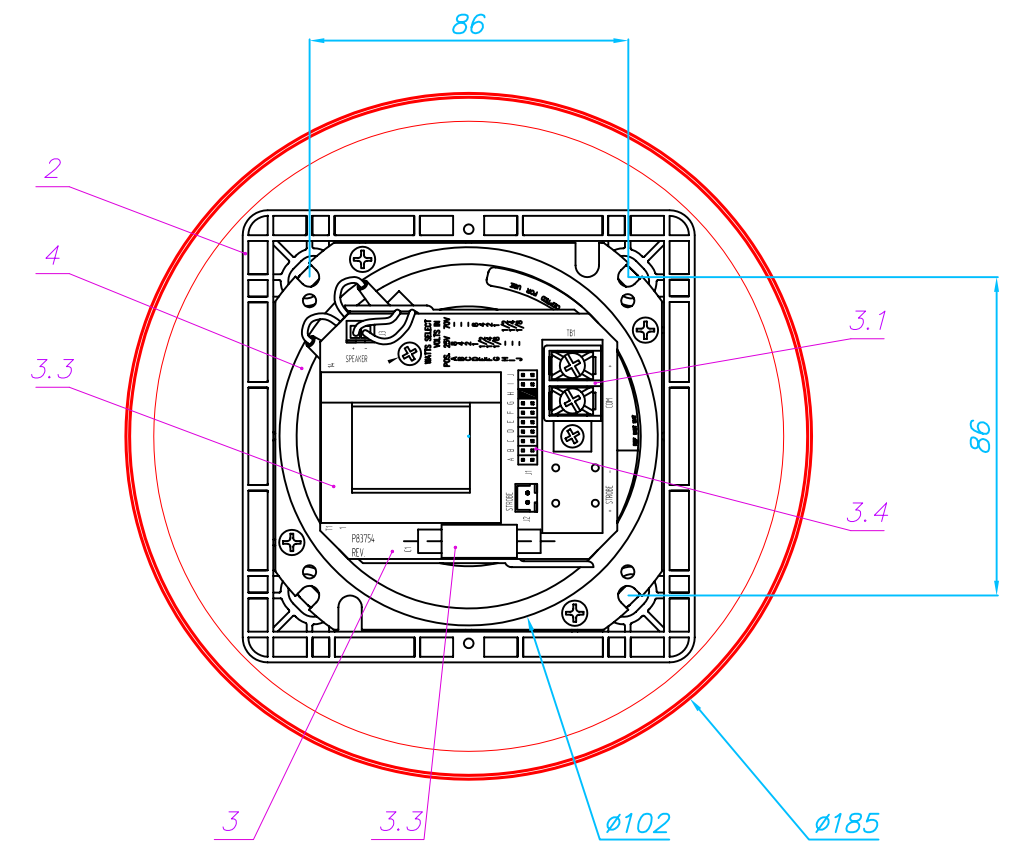

Вид спереди

Вид сбоку

Вид сзади

ОСНОВНЫЕ СОСТАВНЫЕ ЧАСТИ ОПОВЕЩАТЕЛЯ:

- поз. 1 – Защитная декоративная крышка из металла (E90-R и ET90-R – красная, E90-W и ET90-W – белая, E90-N и ET90-N – стальная)
- поз. 1.1 – шуруп для крепления защитной декоративной крышки к монтажной пластине
- поз. 2 – Монтажная пластина для громкоговорителя
- поз. 3 – Печатная плата с радиоэлементами
- поз. 3.1 – винтовые клеммы с прижимными контактами
- поз. 3.2 – конденсатор
- поз. 3.3 – трансформатор
- поз. 3.4 – переключки выбора мощности
- поз. 4 – Громкоговоритель. Головка громкоговорителя защищена с задней стороны непроницаемой металлической оболочкой

1) Питание от трансляционных линий с рабочим напряжением 25В или 70В и совместимость с линиями, исправность электропроводки в которых контролируется постоянным напряжением до 33В. К одной клемме (поз.3.1) допускается подключать до 2-х проводников, каждый сечением до 2.5 кв.мм