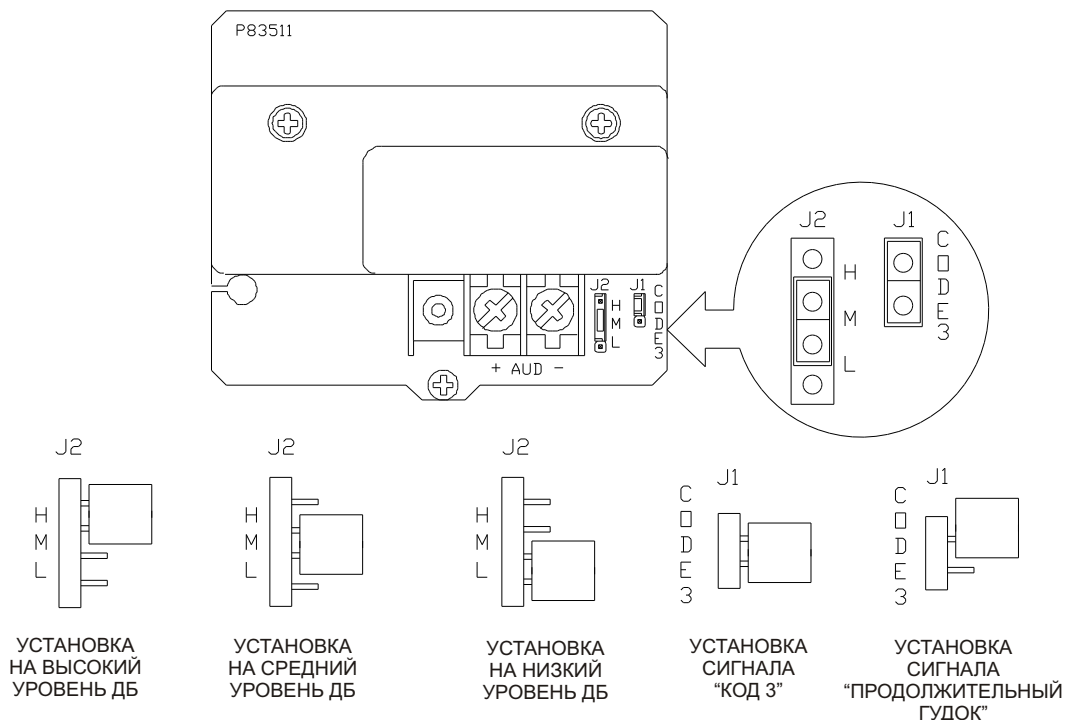

# ВАРИАНТЫ УСТАНОВКИ АН-12WP и АН-24WP

## 1. Выбор громкости и вида сигнала.

## 2. Варианты установки.

## 3. Подключение оповещателя к линии оповещения.