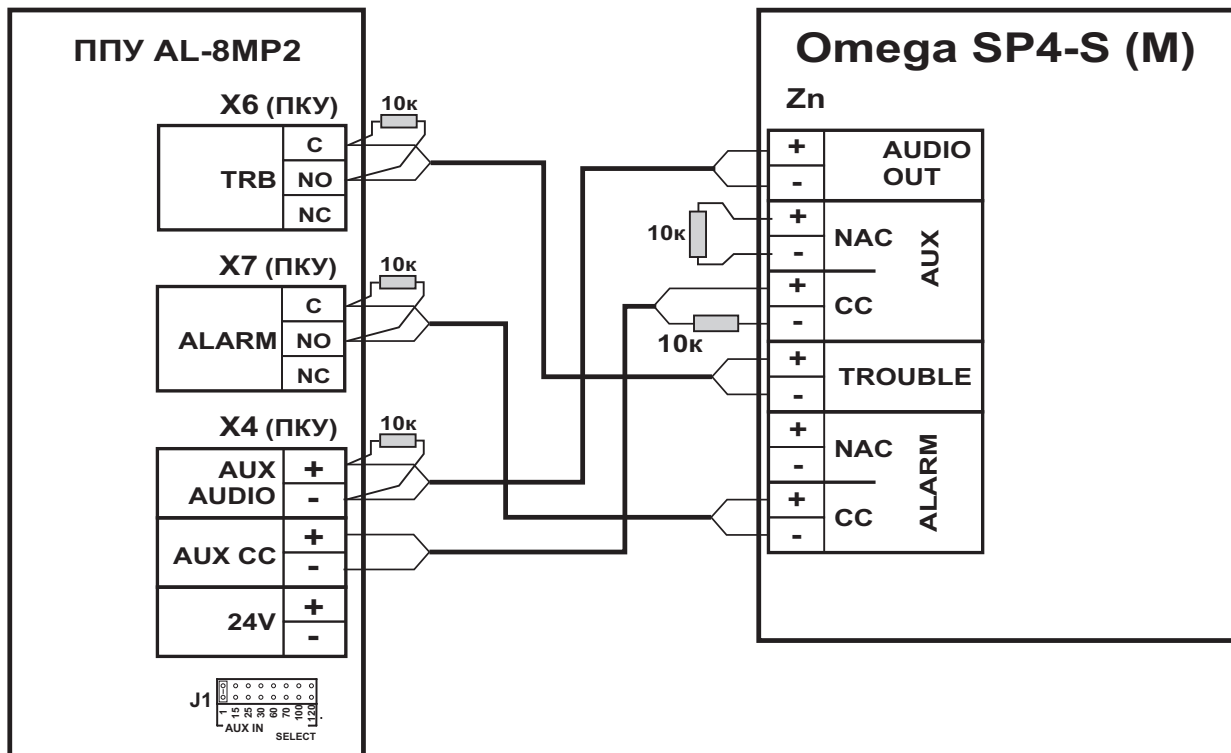

Схема подключения ППУ AL-8MP2 к пульту мониторинга и управления распределенной СОУЭ Omega SP4-S.

Примечание: Переключатель J1 должен быть установлен в положение 1 В.