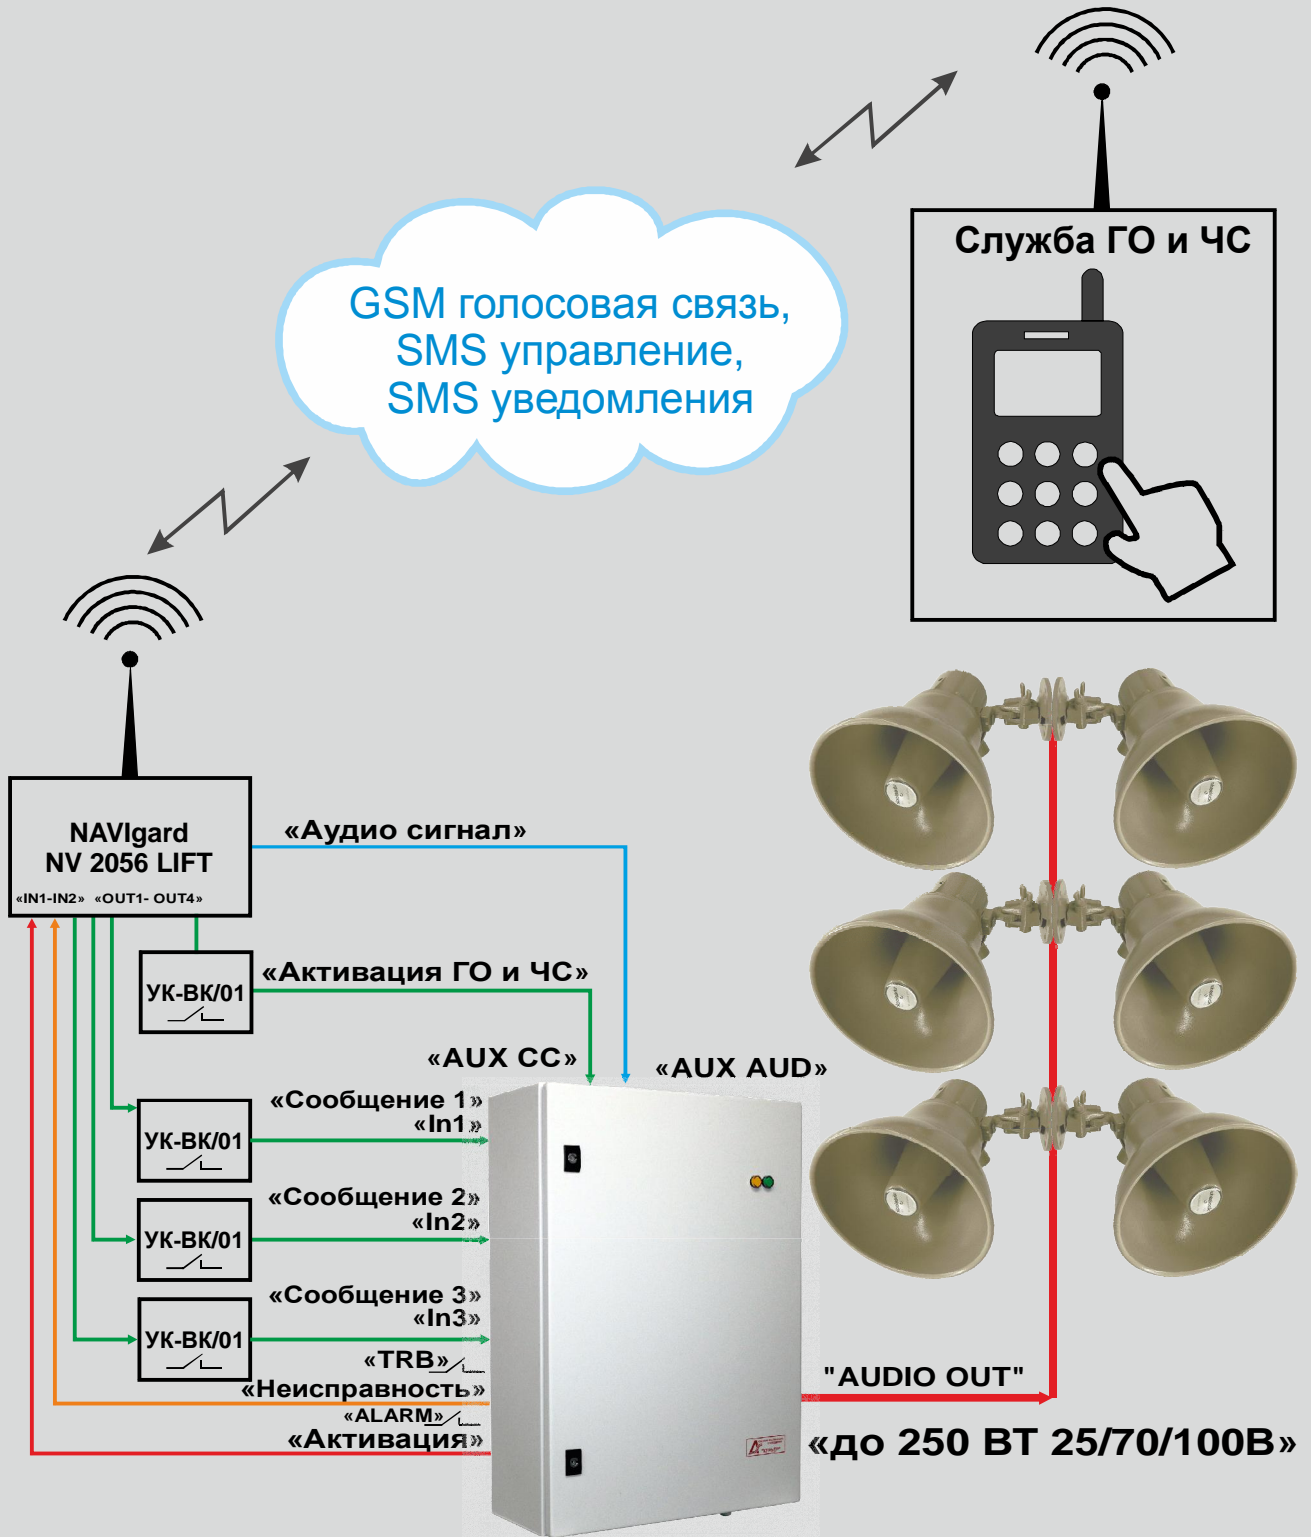

Система оповещения населения об угрозах AL-250РА-КУРЬЕР

AL250РА-КУРЬЕР

Диапазон рабочих температур (УХЛ1)

от -60°С до +50°С

IP66